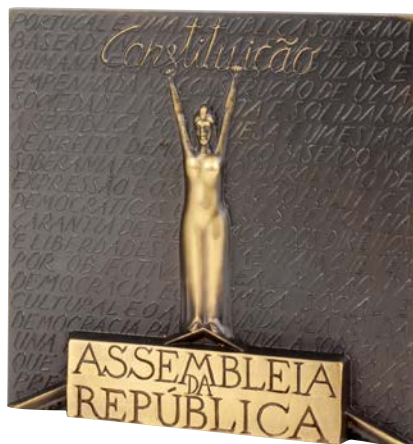

**Jarra solitário circular**  
Monograma AR  
Ref. 8760  
(l) 6,2 x (a) 35 cm  
**70 €**

68

**Chave em bronze**

Ref. 1057

(c) 18 cm

**120 €**

**Sino miniatura Mosteiro de São Bento**

Ref. 1062

(l) 14,5 x (a) 16 cm

**120 €**

**Medalha comemorativa  
20 anos da Constituição**

Ref. 1073

25 €

**Medalha comemorativa  
500 anos do Achamento do Brasil**

Ref. 1074

Bronze e esmalte | escultor José Aurélio