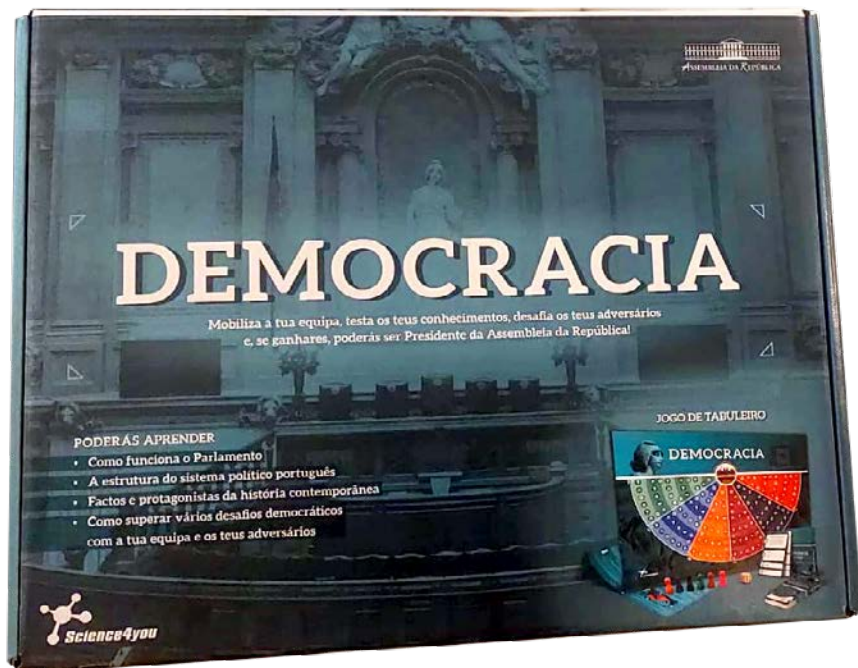

Jogo da Democracia

Ref. 17276

(l) 38 x (a) 31 x (p) 6 cm

20,50 €