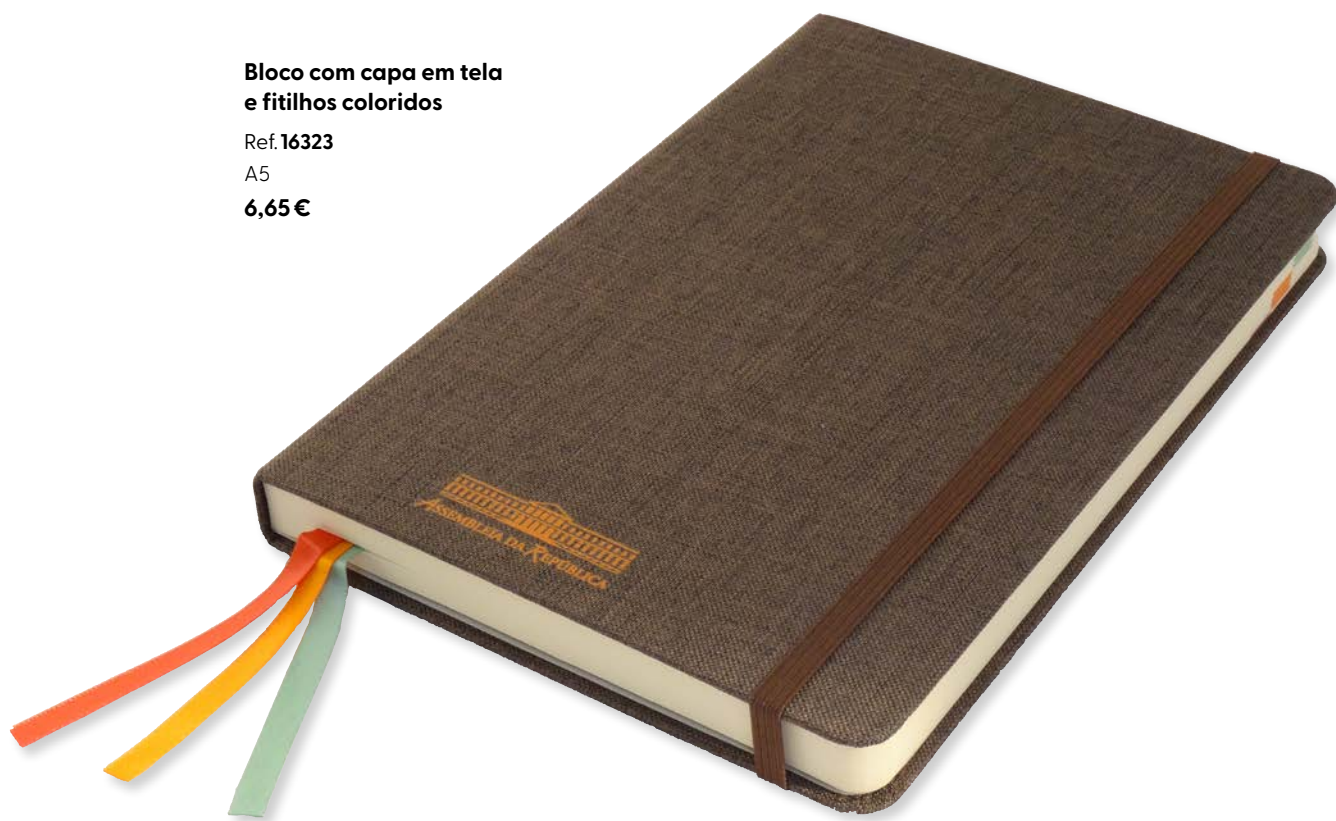

12,50 €

**Bloco com capa em tela e fitilhos coloridos**

Ref. 16323

A5

**6,65 €**

**Bloco tapete de rato**  
**Estátua da República**

Ref. 6240

A5