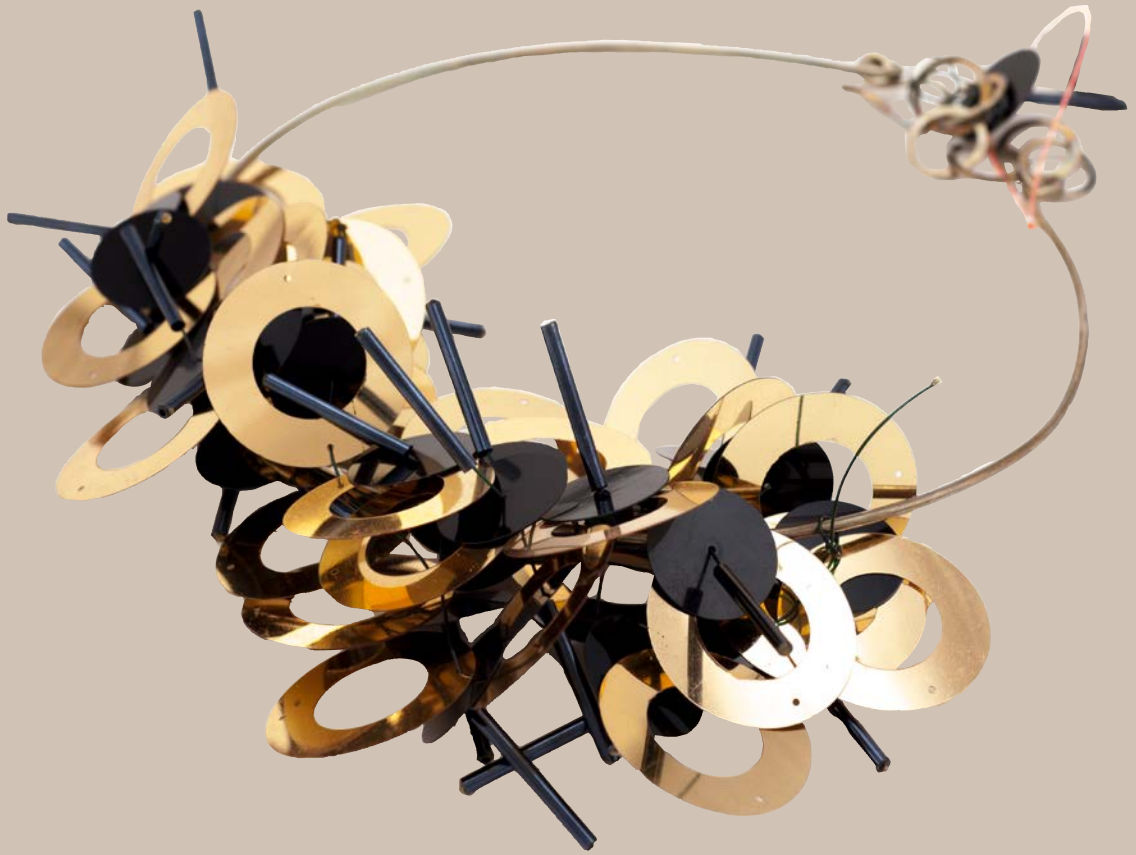

Colar em prata, vidro e PVC

Coleção Passos Perdidos

Ref. 13176

(l) 15,5 cm

144 €