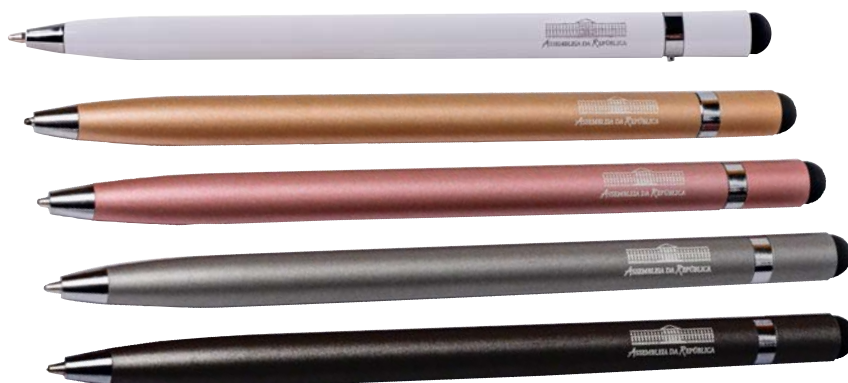

**Esferográfica com gravação a laser**

Ref. 14695  
1,25 €

**Esferográfica com clip dourado ou prateado**

Ref. 14688  
9,25 €

**Esferográfica Branve**

Ref. 16322  
12,60 €

**Esferográfica metalizada com borracha touch screen**

Ref. 15273 - dourada | rosa | prateada | branca | preta  
1,25 €

**Caneta com caixa Waterman**

Ref. 14214

**23,10 €**

**Esferográfica com estojo Pentagram**

Ref. 12599

**33 €**

**Porta-chaves Saturno**