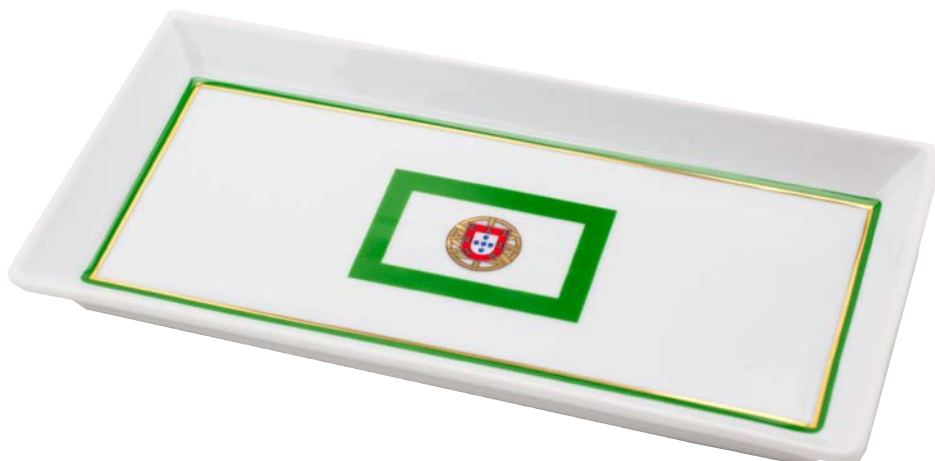

Ref. 14147

(c) 20,3 x (l) 20,3 x (a) 2 cm

**23,85 €**

**Caneca**

Ref. 13058

(l) 7,5 x (a) 10 cm

**15,70 €**

**Bandeja retangular**

Ref. 14148

(c) 20,3 x (l) 10 x (a) 2 cm

**19,50 €**

**Bandeja quadrada pequena**

Ref. 13056

(c) 10 x (l) 10 x (a) 2 cm

**14,40 €**

**Caixa**