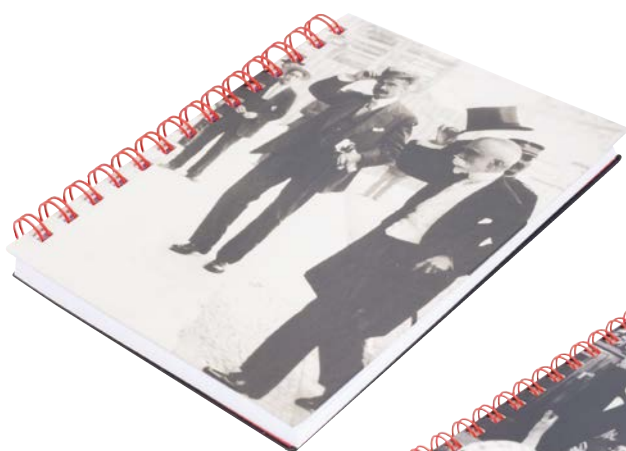

Caderno de argolas (vários modelos)

Ref. 9180 (grande)

6,50 €

Ref. 10912 (médio)

6,50 €

Ref. 8755 (pequeno)

5 €

Saco em tela *Bernardino Machado*

Ref. 9162

(c) 34 x (l) 13 x (a) 39 cm

35 €

Saco em tela *Manuel Arriaga*

Ref. 9150

(c) 34 x (l) 13 x (a) 39 cm

35 €