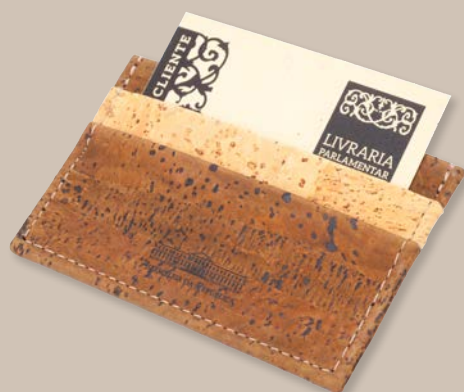

**Carteira com fecho de mola**

Ref. 7345 (riscas)

(c) 15,7 x (l) 10,2 x (a) 2,3 cm

**30 €**

**Pasta com fecho de mola**

Ref. 9409

(c) 32,7 x (l) 23,8 x (a) 2,5 cm

**50 €**