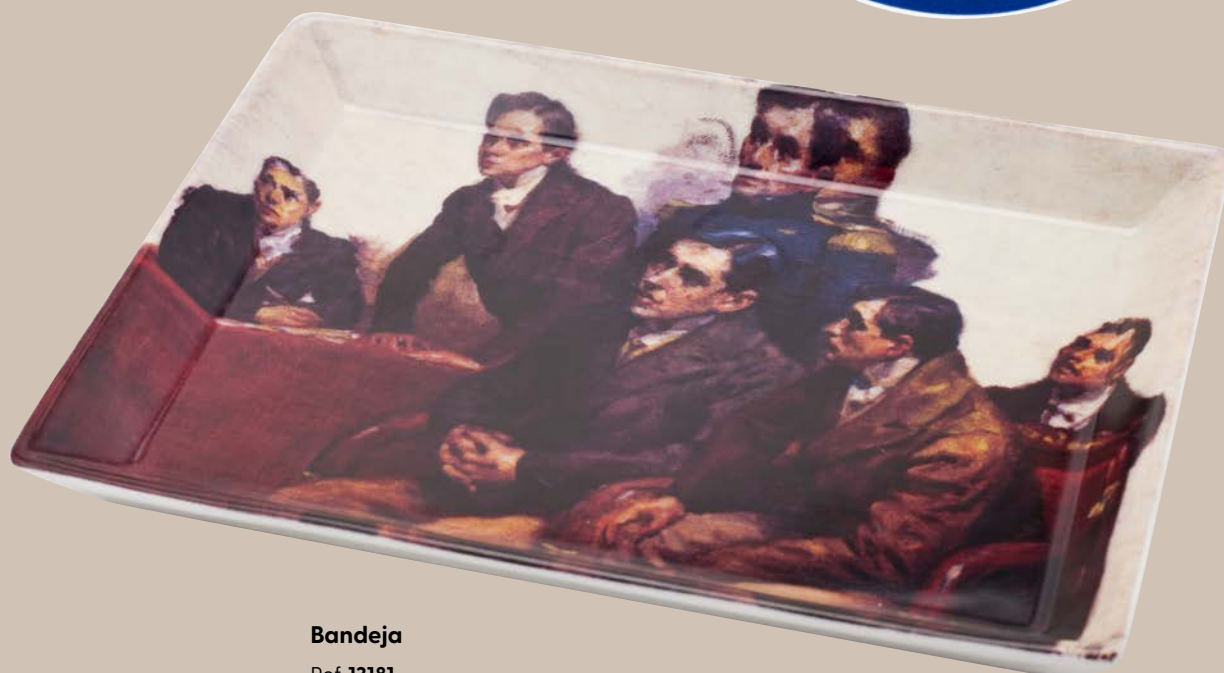

Bandeja

Ref. 13181

(c) 20,5 x (l) 15,4 x (a) 1,9 cm

16,25 €