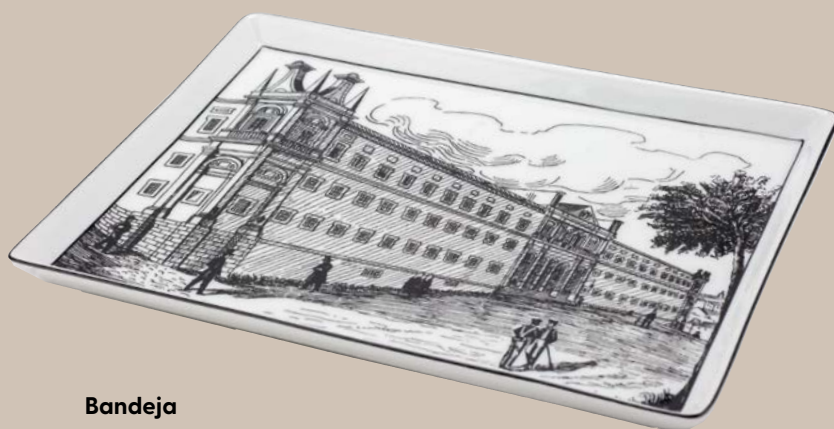

Bandeja

Palácio das Cortes

Ref. 12782

(c) 26,4 x (l) 19,4 x (a) 1,5 cm

28,55 €