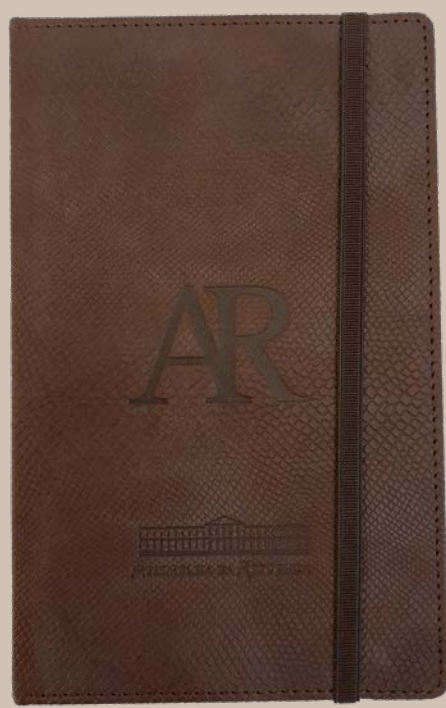

A6

1,50 €

**Bloco Kraft**

Ref. 14616 (A5) | 14615 (A6)  
1,92 € | 1,60 €

**Bloco Tamposkine com elástico**

Ref. 13228 (várias cores)  
A5  
12,15 €

**Bloco com padrão cobra**

Ref. 14897 - castanho  
A5  
12 €