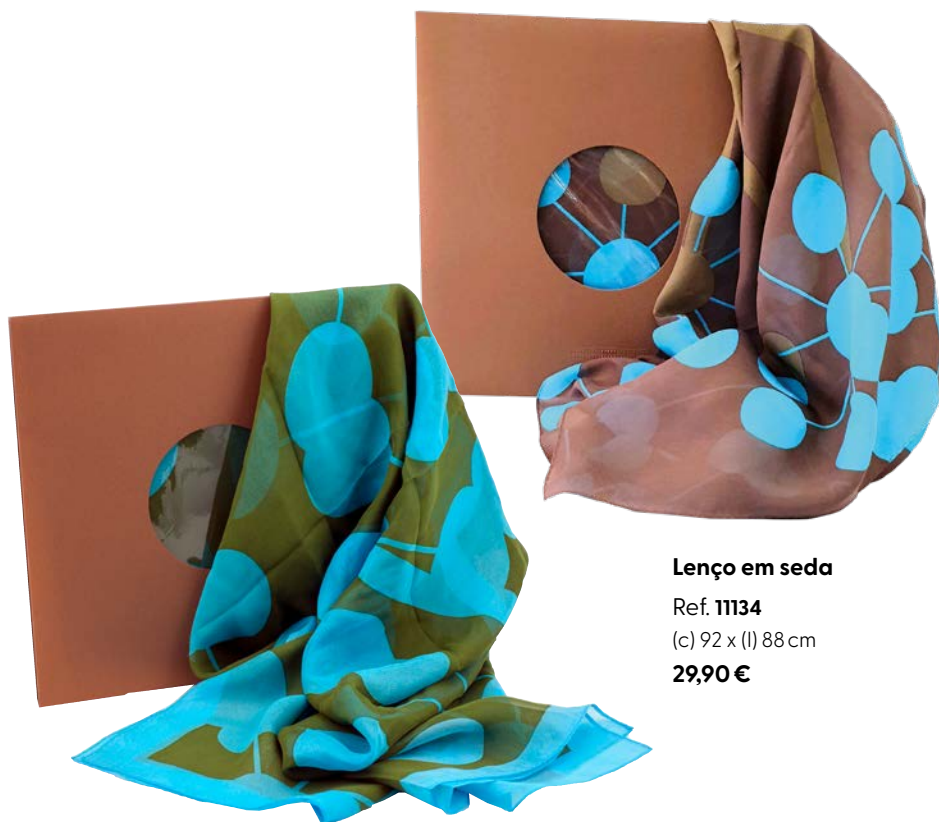

### Écharpe em seda

Ref. 11135

(c) 144 x (l) 85 cm

**38,60 €**